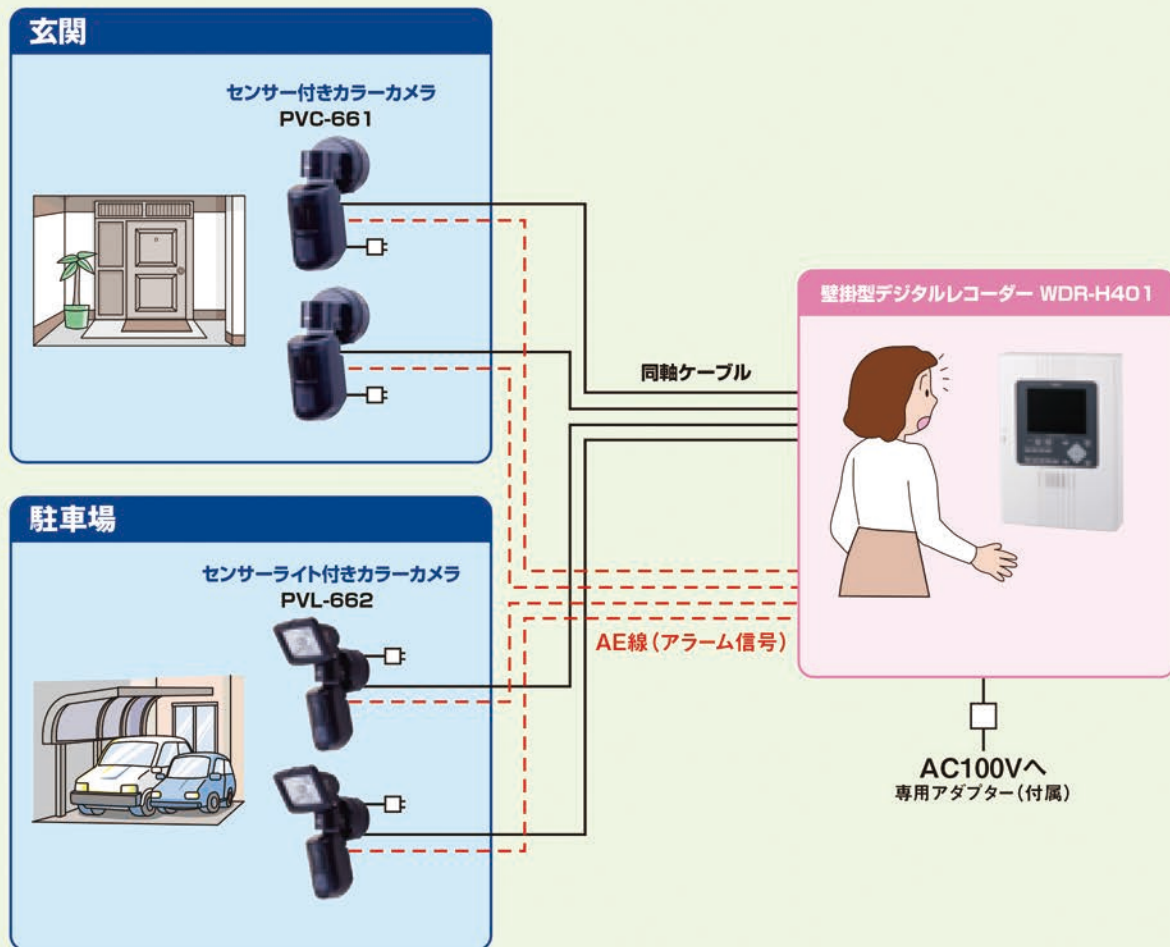

〈その他の用途〉

- 店舗付住宅でのセキュリティ
- 就寝時には寝室のRC-606でセット/リセットが可能です。
- 昼間は事務所のC-606-2で、夜間は宿直室のRC-606で監視ができます。
- 現場の事務所と警備室との二重のセキュリティが可能です。

住宅

マンション向け映像監視システム

システム系統図

システム明細

(品名)	(品番)	(定価)
カラーカプセルカメラ	: VCC-C732V	90,000円
屋外用スーパーディナイトカメラ	: VOC-IR981W	170,000円
センサーライト付きカラーカメラ	: PVL-662	120,000円
カメラドライブユニット	: WPS-404	68,000円
壁掛型デジタルレコーダー	: WDR-H401	330,000円

☆マンション内の不審者の確認、車輛等の盗難、イタズラを監視。

- 4台のカメラ映像を1画面に合成して1台のモニターに単画面、4分割表示することができます。
- デジタルレコーダーに多重録画しますので効率的な監視システムの構築ができます。

住宅

マンション向けフルHD映像監視システム

システム系統図

システム明細

(品名)	(品番)	(定価)
フルHDデイナイトカプセルカメラ	VCC-IR910HD	オープンブライ
フルHDハウジング型デイナイトカメラ	VHC-IR910HD	オープンブライ
カメラ電源	PS-38	60,000円
HD-SDIデジタルレコーダー	HDVR-814-4TB	オープンブライ
21.5型フルHDカラー液晶モニター	LCM-210HD	オープンブライ

☆マンション内の不審者の確認、車輛等の盗難、イタズラを監視。

- 214万画素の鮮明なフルハイビジョン画像で従来のアナログカメラでは対応できなかった車輛ナンバーの確認や人物の判別が可能です。
- カメラ8台の映像をデジタルレコーダーに録画し、モニターに9分割表示することができます。

住宅

壁掛型デジタルレコーダー ホームセキュリティシステム

システム系統図

システム明細

(品名)	(品番)	(定価)
センサー付きカラーカメラ	: PVC-661	105,000円
センサーライト付きカラーカメラ	: PVL-662	120,000円
壁掛型デジタルレコーダー	: WDR-H401	330,000円