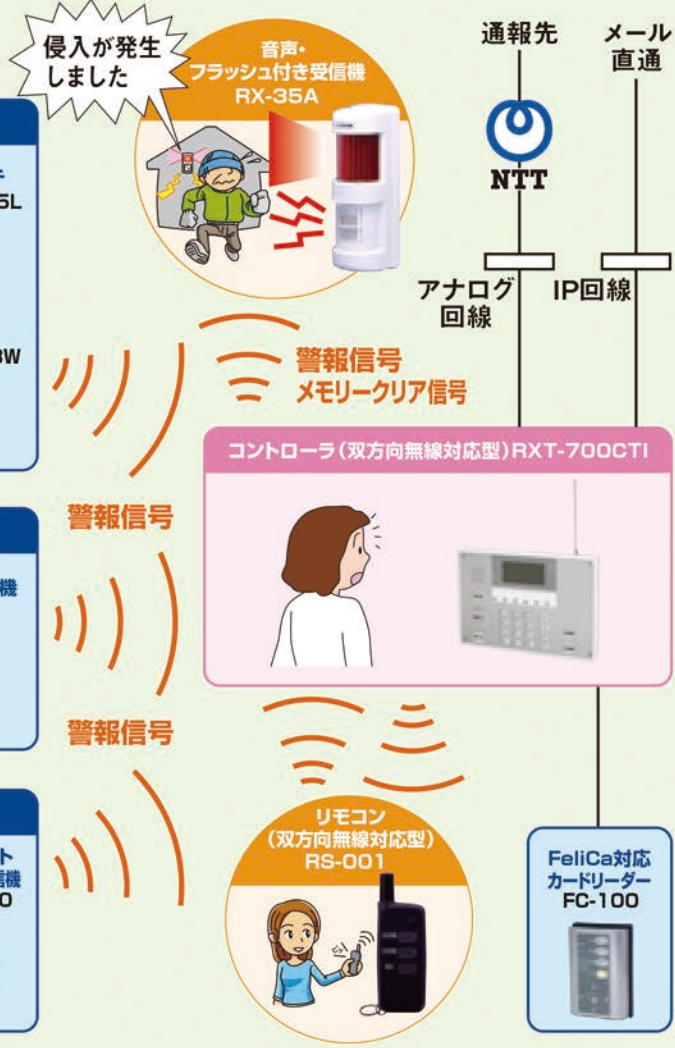

住宅

フルワイヤレスシステム (IP回線対応通報機能あり) ①

システム系統図

防犯センサー

防災用センサー

非常押しボタン

システム明細

(品名)	(品番)	(定価)
バッシブセンサ送信機	: TX-114	38,000円
マグネットスイッチ送信機	: TXF-115L	18,500円
赤外線センサ送信機	: TX-121A	57,000円
バッシブセンサ送信機	: TX-123W	30,000円
煙感知送信機	: TX-120RS	31,000円
定温式熱感知送信機	: TX-120RH	30,000円
押ボタン防水型送信機	: TXF-113E	25,000円
腕時計送信機	: TXF-111	32,000円
ペンダント防水型送信機	: TX-110	25,000円
音声・フラッシュ付き受信機	: RX-35A	52,000円
IPコントローラ (双方向無線対応型)	: RXT-700CTI	160,000円
リモコン (双方向無線対応型)	: RS-001	18,500円
FeliCa対応カードリーダー	: FC-100	オープンプライス

- リモコンRS-001、音声・フラッシュ付き受信機RX-35Aと組み合わせることで、ワイヤレス化が可能です。
- IP回線に対応したワイヤレス通報機一体型のコントローラです。
- ワイヤレスは最大32台、有線も最大6回線まで入力することができます。
- アナログ回線での音声通話だけでなく、IP回線を使ってメール通報にも対応しております。
※本機用にメールアドレスを用意してください。無料のメールアドレスは使用しないでください。
- FeliCa対応カードリーダー、ワイヤレスのリモコン、従来の3路式リモートスイッチに対応しております。
- 発生したイベントを最大256件までメモリー表示いたします。
- 警報や警戒／解除の信号はユーザー様に、電池切れなどの機器異常系の信号は管理者様にメールすることができます。
- 警戒／解除のメールは何時誰が操作したかが分かります。事務所では最初の入館者及び最終退出者の管理、ホームセキュリティではお子さまのお帰りを管理できます。
※3路式リモートスイッチは個人認識ができません。
- 侵入など重要な信号についてはメールだけでなく音声通報も併用することができます。

住宅 フルワイヤレスシステム (IP回線対応通報機能あり) ②

システム系統図

システム明細

(品名)	(品番)	(定価)
バッシブセンサ送信機	: TX-123	30,000円
バッシブセンサ送信機	: TX-106	25,000円
マグネットスイッチ送信機	: TXF-115CL	20,500円
マグネットスイッチ送信機	: TXF-115L	18,500円
赤外線センサ送信機	: TX-121A	57,000円
バッシブセンサ送信機	: TX-114	38,000円
押ボタン防水型送信機	: TXF-113E	25,000円
腕時計送信機	: TXF-111	32,000円
ペンダント防水型送信機	: TX-110	25,000円
煙感知送信機	: TX-120RS	31,000円
定温式熱感知送信機	: TX-120RH	30,000円
警報ベル	: KB-6	3,600円
フラッシュライト	: LF-12R・W	8,000円
IPコントローラ (双方向無線対応型)	: RXT-700CTI	160,000円
LEDフラッシュマルチサイレン	: LFS-12R	27,000円
FeliCa対応カードリーダー	: FC-100	オープンブライス

- RXT-700CTIは通報器一体型のコントローラーです。
- 送信機は最大32台まで登録でき、有線タイプのセンサーも6回路まで接続できます。
- 防犯6ルートと火災・非常・ガス・緊急・連絡各1ルートです。(カタログと同じ)
- 侵入者を検知したり、非常ボタンが押されると警報ベルKB-6、フラッシュライトLF-12を起動させると共に設定した5ヵ所まで通報します。通報後はハンズフリーモードで臨場音を確認したり、会話することができます。
- IP回線を使ってメール通報することができます。
※本機用にメールアドレスを用意してください。無料のメールアドレスは使用しないでください。
- センサーでお年寄りの方の動きを監視する安否確認機能があります。
- 屋外用のバッシブセンサ送信機TX-114を使用することで窓、ベランダ、敷地を安定して警戒することができます。