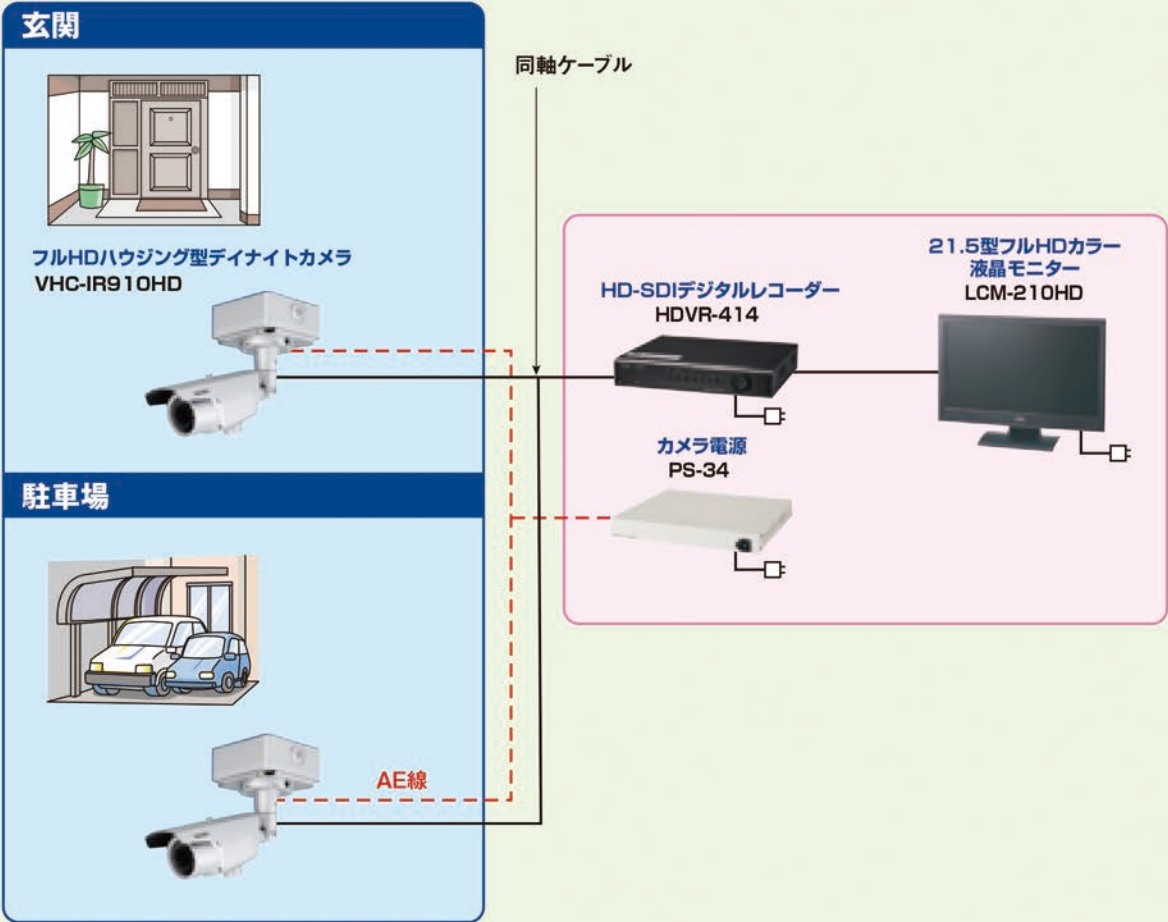

- RXT-700CTIは通報器一体型のコントローラーです。
- 送信機は最大32台まで登録でき、有線タイプのセンサーも6回路まで接続できます。
- 防犯6ルートと火災・非常・ガス・緊急・連絡各1ルートです。(カタログと同じ)
- 侵入者を検知したり、非常ボタンが押されると警報ベルKB-6、フラッシュライトLF-12を起動させると共に設定した5ヵ所まで通報します。通報後はハンズフリーモードで臨場音を確認したり、会話することができます。
- IP回線を使ってメール通報することができます。
※本機用にメールアドレスを用意してください。無料のメールアドレスは使用しないでください。
- センサーでお年寄りの方の動きを監視する安否確認機能があります。
- 屋外用のバッシブセンサ送信機TX-114を使用することで窓、ベランダ、敷地を安定して警戒することができます。

☆マンション内の不審者の確認、車輛等の盗難、イタズラを監視。

- 214万画素の鮮明なフルハイビジョン画像で従来のアナログカメラでは対応できなかった車輛ナンバーの確認や人物の判別が可能です。
- カメラ8台の映像をデジタルレコーダーに録画し、モニターに9分割表示することができます。

住宅

壁掛型デジタルレコーダー ホームセキュリティシステム

システム系統図

システム明細

(品名)	(品番)	(定価)
センサー付きカラーカメラ	: PVC-661	105,000円
センサーライト付きカラーカメラ	: PVL-662	120,000円
壁掛型デジタルレコーダー	: WDR-H401	330,000円

住宅屋外の不審者の確認、自動車、自転車などの盗難、イタズラを監視

- コンパクトで一般家庭にマッチしたデザインを採用。
- カメラ4台に対応したセンサー入力により、センサー連動で録画できます。

住宅 個人宅向けフルHD映像監視システム

システム系統図

システム明細

(品名)	(品番)	(定価)
フルHDハウジング型ダイナイトカメラ	VHC-IR910HD	オープンプライス
カメラ電源	PS-34	45,000円
HD-SDIデジタルレコーダー	HDVR-414	オープンプライス
21.5型フルHDカラー液晶モニター	LCM-210HD	オープンプライス

- ☆住宅屋外の不審者の確認、自動車、自転車の盗難、イタズラを監視。
- 214万画素の鮮明なフルハイビジョン画像でライブ映像・録画映像の確認ができます。
 - ご家庭のフルハイビジョンテレビに接続(HDMI入力)し、カメラ映像を確認できます。
 - カメラ4台の映像をデジタルレコーダーに録画し、モニターに4分割表示することができます。