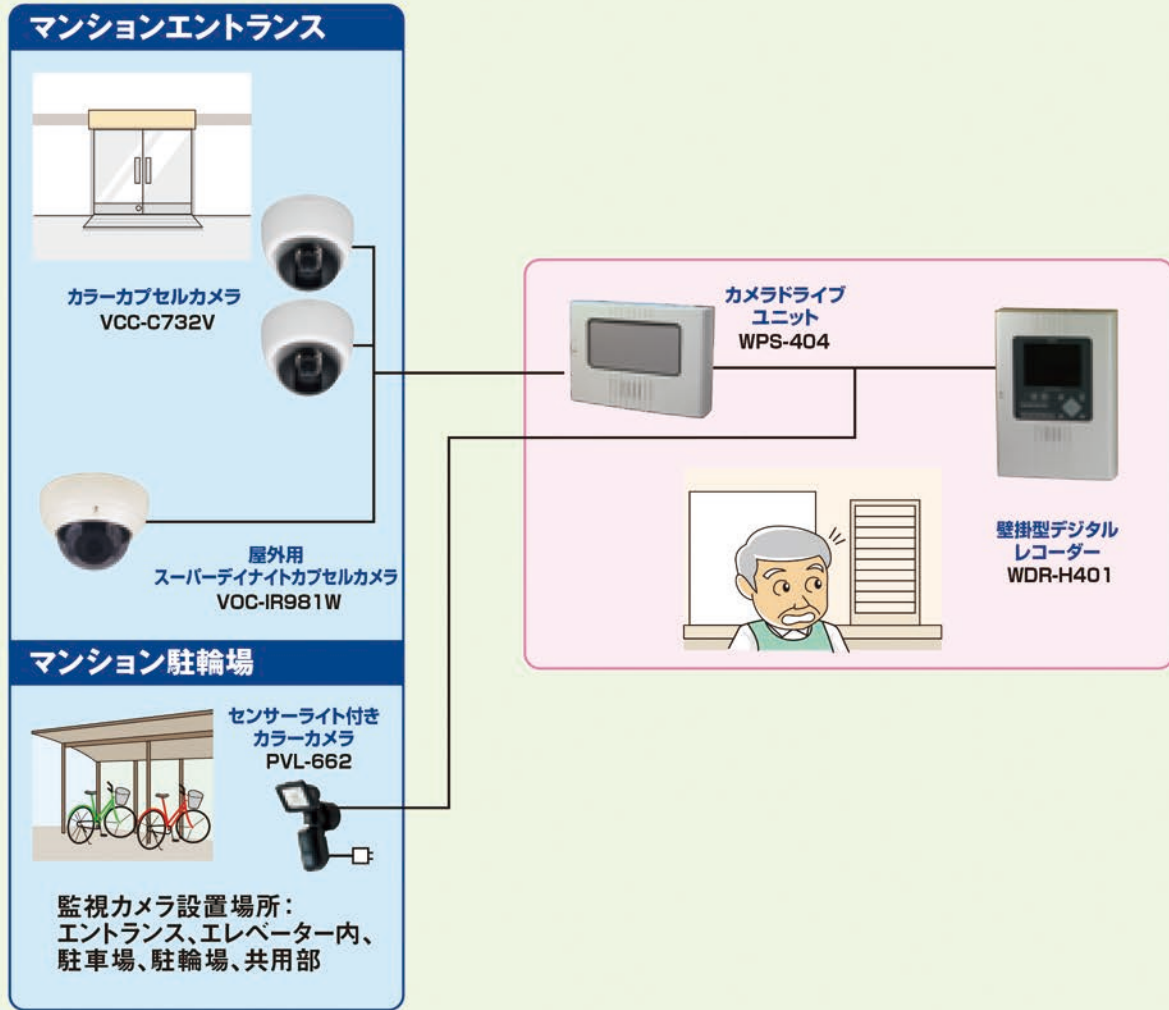

- RXT-700CTIは通報器一体型のコントローラーです。
- 送信機は最大32台まで登録でき、有線タイプのセンサーも6回路まで接続できます。
- 防犯6ルートと火災・非常・ガス・緊急・連絡各1ルートです。(カタログと同じ)
- 侵入者を検知したり、非常ボタンが押されると警報ベルKB-6、フラッシュライトLF-12を起動させると共に設定した5ヵ所まで通報します。通報後はハンズフリーモードで臨場音を確認したり、会話することができます。
- IP回線を使ってメール通報することができます。
※本機用にメールアドレスを用意してください。無料のメールアドレスは使用しないでください。
- センサーでお年寄りの方の動きを監視する安否確認機能があります。
- 屋外用のバッシブセンサ送信機TX-114を使用することで窓、ベランダ、敷地を安定して警戒することができます。

- RX-360には最大30台の送信機を登録できます。
- 在室警戒モードと外出警戒モードがあります。
解除モード：非常・火災のみアラーム音が鳴動します。
入口はチャイム音が鳴動します。
在室警戒モード：入口・窓・非常・火災はアラーム音が鳴動します。
外出警戒モード：全てアラーム音が鳴動します。
- 接点出力には総合出力・侵入・出力・火災/非常出力があります。
総合出力：緊急通報装置なども接続できます。
侵入出力・火災/非常出力：警報ベルKB-6、フラッシュライトLF-12などが接続できます。

住宅

2世帯住宅向けホームセキュリティシステム

システム系統図

システム明細

(品名)	(品番)	(定価)
ツインミラー型パッシブセンサー	PA-6612	32,000円
リモートコントローラ	RC-606	40,000円
コントローラ	C-606-2	125,000円
キースイッチ	KE-502R	19,800円
LEDフラッシュマルチサイレン	LFS-12R	27,000円

〈2世帯住宅での警備〉

- 在宅世帯から不在世帯側の警備をセット/リセットができます。
- 無人になる場合には外部リモコンで一括セットも可能です。

〈その他の用途〉

- 店舗付住宅でのセキュリティ
- 就寝時には寝室のRC-606でセット/リセットが可能です。
- 昼間は事務所のC-606-2で、夜間は宿直室のRC-606で監視ができます。
- 現場の事務所と警備室との二重のセキュリティが可能です。

住宅

マンション向け映像監視システム

システム系統図

システム明細

(品名)	(品番)	(定価)
カラーカプセルカメラ	: VCC-C732V	90,000円
屋外用スーパーディナイトカメラ	: VOC-IR981W	170,000円
センサーライト付きカラーカメラ	: PVL-662	120,000円
カメラドライブユニット	: WPS-404	68,000円
壁掛型デジタルレコーダー	: WDR-H401	330,000円