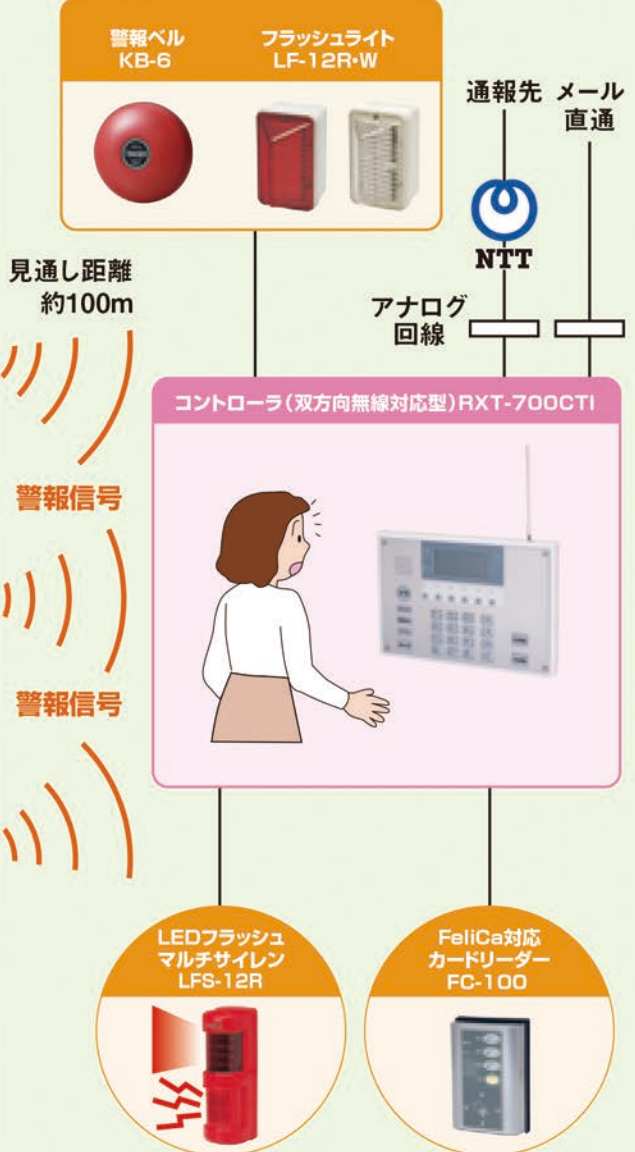

住宅

フルワイヤレスシステム (IP回線対応通報機能あり) ①

システム系統図

防犯センサー

防災用センサー

非常押しボタン

システム明細

(品名)	(品番)	(定価)
バッシブセンサ送信機	: TX-114	38,000円
マグネットスイッチ送信機	: TXF-115L	18,500円
赤外線センサ送信機	: TX-121A	57,000円
バッシブセンサ送信機	: TX-123W	30,000円
煙感知送信機	: TX-120RS	31,000円
定温式熱感知送信機	: TX-120RH	30,000円
押ボタン防水型送信機	: TXF-113E	25,000円
腕時計送信機	: TXF-111	32,000円
ペンダント防水型送信機	: TX-110	25,000円
音声・フラッシュ付き受信機	: RX-35A	52,000円
IPコントローラ (双方向無線対応型)	: RXT-700CTI	160,000円
リモコン (双方向無線対応型)	: RS-001	18,500円
FeliCa対応カードリーダー	: FC-100	オープンプライス

- リモコンRS-001、音声・フラッシュ付き受信機RX-35Aと組み合わせることで、ワイヤレス化が可能です。
- IP回線に対応したワイヤレス通報機一体型のコントローラです。
- ワイヤレスは最大32台、有線も最大6回線まで入力することができます。
- アナログ回線での音声通話だけでなく、IP回線を使ってメール通報にも対応しております。
※本機用にメールアドレスを用意してください。無料のメールアドレスは使用しないでください。
- FeliCa対応カードリーダー、ワイヤレスのリモコン、従来の3路式リモートスイッチに対応しております。
- 発生したイベントを最大256件までメモリー表示いたします。
- 警報や警戒／解除の信号はユーザー様に、電池切れなどの機器異常系の信号は管理者様にメールすることができます。
- 警戒／解除のメールは何時誰が操作したかが分かります。事務所では最初の入館者及び最終退出者の管理、ホームセキュリティではお子さまのお帰りを管理できます。
※3路式リモートスイッチは個人認識ができません。
- 侵入など重要な信号についてはメールだけでなく音声通報も併用することができます。

住宅 フルワイヤレスシステム (IP回線対応通報機能あり) ②

システム系統図

システム明細

(品名)	(品番)	(定価)
バッシブセンサ送信機	: TX-123	30,000円
バッシブセンサ送信機	: TX-106	25,000円
マグネットスイッチ送信機	: TXF-115CL	20,500円
マグネットスイッチ送信機	: TXF-115L	18,500円
赤外線センサ送信機	: TX-121A	57,000円
バッシブセンサ送信機	: TX-114	38,000円
押ボタン防水型送信機	: TXF-113E	25,000円
腕時計送信機	: TXF-111	32,000円
ペンダント防水型送信機	: TX-110	25,000円
煙感知送信機	: TX-120RS	31,000円
定温式熱感知送信機	: TX-120RH	30,000円
警報ベル	: KB-6	3,600円
フラッシュライト	: LF-12R・W	8,000円
IPコントローラ (双方向無線対応型)	: RXT-700CTI	160,000円
LEDフラッシュマルチサイレン	: LFS-12R	27,000円
FeliCa対応カードリーダー	: FC-100	オープンブライス

- RXT-700CTIは通報器一体型のコントローラーです。
- 送信機は最大32台まで登録でき、有線タイプのセンサーも6回路まで接続できます。
- 防犯6ルートと火災・非常・ガス・緊急・連絡各1ルートです。(カタログと同じ)
- 侵入者を検知したり、非常ボタンが押されると警報ベルKB-6、フラッシュライトLF-12を起動させると共に設定した5ヵ所まで通報します。通報後はハンズフリーモードで臨場音を確認したり、会話することができます。
- IP回線を使ってメール通報することができます。
※本機用にメールアドレスを用意してください。無料のメールアドレスは使用しないでください。
- センサーでお年寄りの方の動きを監視する安否確認機能があります。
- 屋外用のバッシブセンサ送信機TX-114を使用することで窓、ベランダ、敷地を安定して警戒することができます。