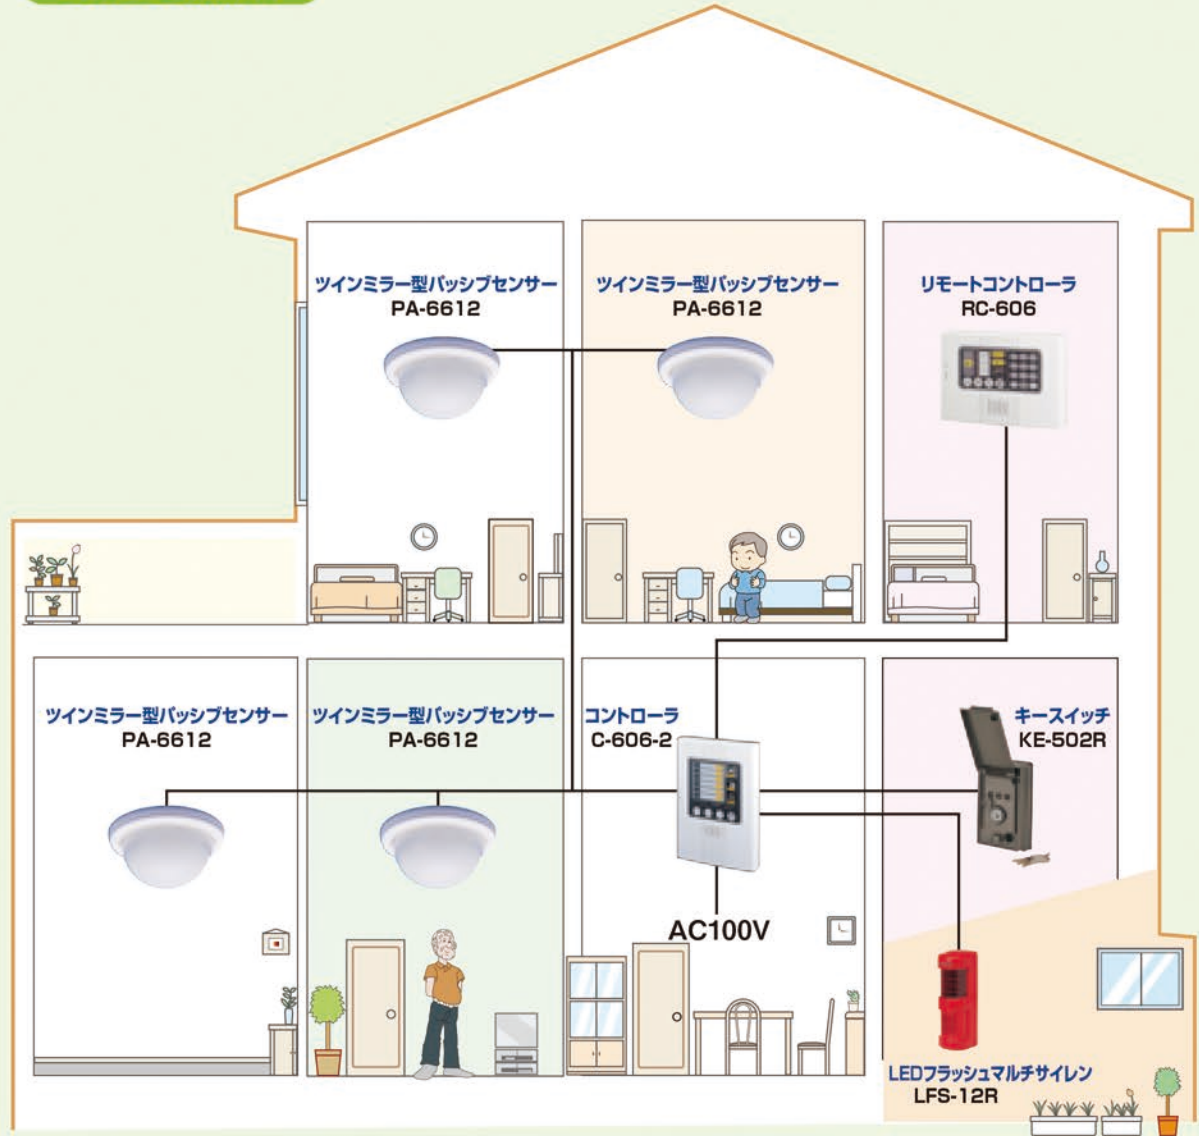

- RXT-700CTIは通報器一体型のコントローラーです。
- 送信機は最大32台まで登録でき、有線タイプのセンサーも6回路まで接続できます。
- 防犯6ルートと火災・非常・ガス・緊急・連絡各1ルートです。(カタログと同じ)
- 侵入者を検知したり、非常ボタンが押されると警報ベルKB-6、フラッシュライトLF-12を起動させると共に設定した5ヵ所まで通報します。通報後はハンズフリーモードで臨場音を確認したり、会話することができます。
- IP回線を使ってメール通報することができます。
※本機用にメールアドレスを用意してください。無料のメールアドレスは使用しないでください。
- センサーでお年寄りの方の動きを監視する安否確認機能があります。
- 屋外用のバッシブセンサ送信機TX-114を使用することで窓、ベランダ、敷地を安定して警戒することができます。

住宅

小電力型ワイヤレスセキュリティシステム(通報機能なし)

システム系統図

見通し距離
約100m

警報信号

警報信号

システム明細		
(品名)	(品番)	(定価)
マグネットスイッチ送信機	: TXF-115L	18,500円
マグネットスイッチ送信機	: TXF-115CL	20,500円
パッシブセンサ送信機	: TX-114	38,000円
パッシブセンサ送信機	: TX-123	30,000円
パッシブセンサ送信機	: TX-106	25,000円
押ボタン防水型送信機	: TXF-113E	25,000円
キーホルダー型送信機	: TXF-104K	27,000円
ペンダント防水型送信機	: TX-110	25,000円
煙感知送信機	: TX-120RS	31,000円
警報ベル	: KB-6	3,600円
受信機	: RX-36	42,000円
LED人感ライト	: LCL-12	35,000円

- RX-360には最大30台の送信機を登録できます。
- 在室警戒モードと外出警戒モードがあります。
解除モード：非常・火災のみアラーム音が鳴動します。
入口はチャイム音が鳴動します。
在室警戒モード：入口・窓・非常・火災はアラーム音が鳴動します。
外出警戒モード：全てアラーム音が鳴動します。
- 接点出力には総合出力・侵入・出力・火災/非常出力があります。
総合出力：緊急通報装置なども接続できます。
侵入出力・火災/非常出力：警報ベルKB-6、フラッシュライトLF-12などが接続できます。

住宅

2世帯住宅向けホームセキュリティシステム

システム系統図

システム明細

(品名)	(品番)	(定価)
ツインミラー型パッシブセンサー	PA-6612	32,000円
リモートコントローラ	RC-606	40,000円
コントローラ	C-606-2	125,000円
キースイッチ	KE-502R	19,800円
LEDフラッシュマルチサイレン	LFS-12R	27,000円

〈2世帯住宅での警備〉

- 在宅世帯から不在世帯側の警備をセット/リセットができます。
- 無人になる場合には外部リモコンで一括セットも可能です。