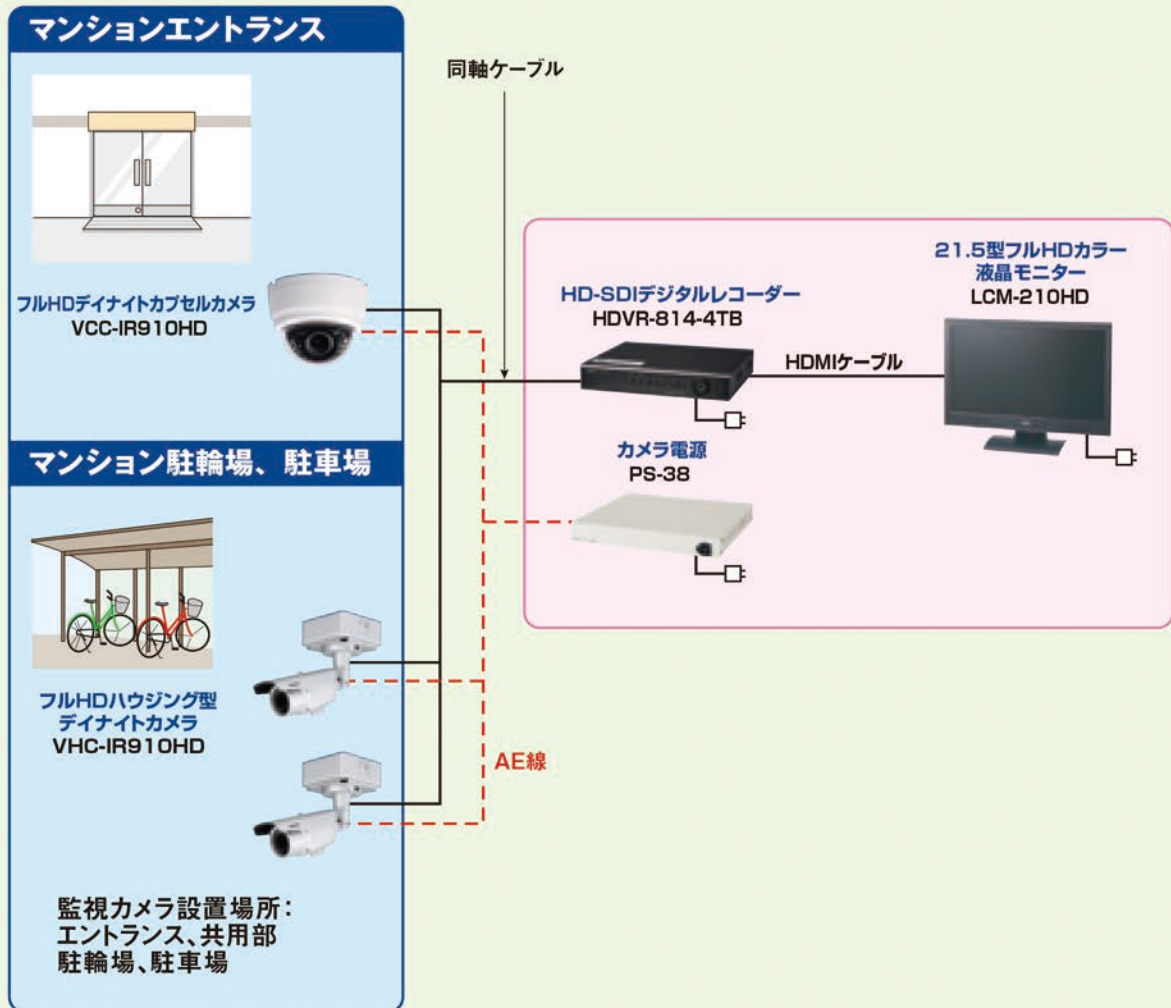

住宅

2世帯住宅向けホームセキュリティシステム

システム系統図

システム明細

(品名)	(品番)	(定価)
ツインミラー型パッシブセンサー	PA-6612	32,000円
リモートコントローラ	RC-606	40,000円
コントローラ	C-606-2	125,000円
キースイッチ	KE-502R	19,800円
LEDフラッシュマルチサイレン	LFS-12R	27,000円

〈2世帯住宅での警備〉

- 在宅世帯から不在世帯側の警備をセット/リセットができます。
- 無人になる場合には外部リモコンで一括セットも可能です。

〈その他の用途〉

- 店舗付住宅でのセキュリティ
- 就寝時には寝室のRC-606でセット/リセットが可能です。
- 昼間は事務所のC-606-2で、夜間は宿直室のRC-606で監視ができます。
- 現場の事務所と警備室との二重のセキュリティが可能です。

住宅

マンション向け映像監視システム

システム系統図

システム明細

(品名)	(品番)	(定価)
カラーカプセルカメラ	: VCC-C732V	90,000円
屋外用スーパーディナイトカメラ	: VOC-IR981W	170,000円
センサーライト付きカラーカメラ	: PVL-662	120,000円
カメラドライブユニット	: WPS-404	68,000円
壁掛型デジタルレコーダー	: WDR-H401	330,000円

☆マンション内の不審者の確認、車輛等の盗難、イタズラを監視。

- 4台のカメラ映像を1画面に合成して1台のモニターに単画面、4分割表示することができます。
- デジタルレコーダーに多重録画しますので効率的な監視システムの構築ができます。

住宅

マンション向けフルHD映像監視システム

システム系統図

システム明細

(品名)	(品番)	(定価)
フルHDデイナイトカプセルカメラ	VCC-IR910HD	オープンブライ
フルHDハウジング型デイナイトカメラ	VHC-IR910HD	オープンブライ
カメラ電源	PS-38	60,000円
HD-SDIデジタルレコーダー	HDVR-814-4TB	オープンブライ
21.5型フルHDカラー液晶モニター	LCM-210HD	オープンブライ

☆マンション内の不審者の確認、車輛等の盗難、イタズラを監視。

- 214万画素の鮮明なフルハイビジョン画像で従来のアナログカメラでは対応できなかった車輛ナンバーの確認や人物の判別が可能です。
- カメラ8台の映像をデジタルレコーダーに録画し、モニターに9分割表示することができます。

住宅

壁掛型デジタルレコーダー ホームセキュリティシステム

システム系統図

システム明細

(品名)	(品番)	(定価)
センサー付きカラーカメラ	: PVC-661	105,000円
センサーライト付きカラーカメラ	: PVL-662	120,000円
壁掛型デジタルレコーダー	: WDR-H401	330,000円