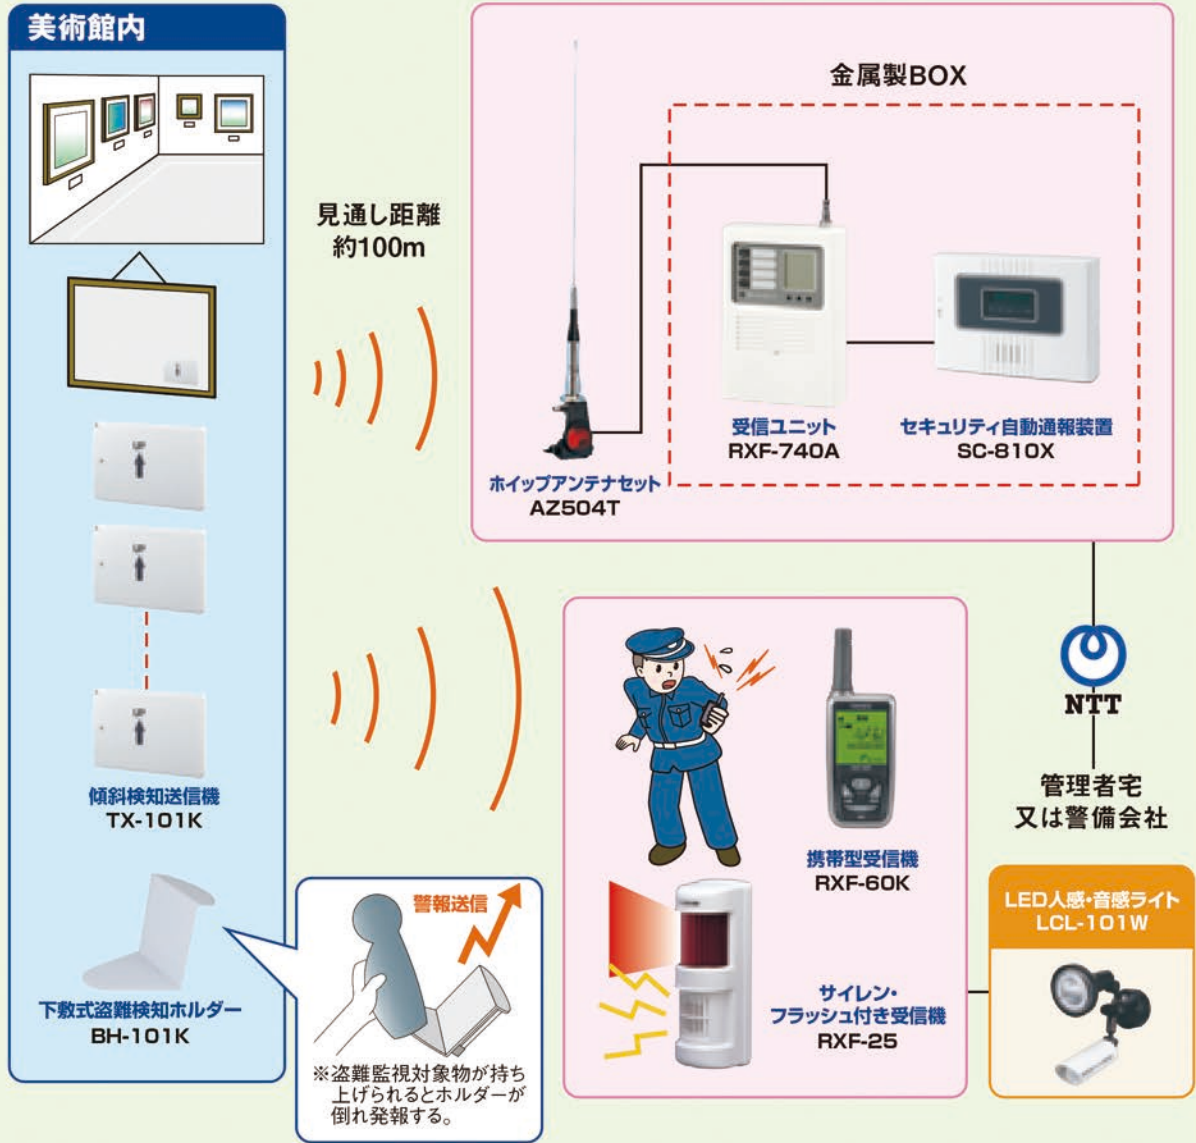

美術館・博物館

美術館向けセキュリティシステム

システム系統図

システム明細

(品名)	(品番)	(定価)
傾斜検知送信機	: TX-101K	17,000円
ホップアンテナセット	: AZ504T	9,500円
受信ユニット	: RXF-740A	40,000円
セキュリティ自動通報装置	: SC-810X	128,000円
携帯型受信機	: RXF-60K	52,000円
サイレン・フラッシュ付き受信機	: RXF-25	50,000円
下敷式盗難検知ホルダー	: BH-101K	オープンプライス
LED人感・音感ライト	: LCL-101W	〈近日発売〉

- 美術品・絵画にTX-101Kを取り付け、傾けられると信号を送信し、自動通報装置(SC-810X)又は警備送信機で非常通報します。
- 貼りつけができない美術品にはオプションの下敷式盗難検知ホルダー-BH-101Kをご使用いただくと簡単に警戒が可能です。
- RXF-740AにTX-101Kは最大40台登録可能です。
- RXF-740Aは最大4CHまで出力を分けることができます。
- RXF-740Aを金属にボックス内に納める場合は、ホップアンテナを延長できます。
- RXF-25との組み合わせでは、その場でサイレンとフラッシュを鳴動させます。
- 携帯型受信機RXF-60Kを持ち運ぶことで、非常事態の発生をリアルタイムで知ることができます。

美術館・博物館 博物館向け映像監視システム

システム系統図

システム明細

(品名)	(品番)	(定価)
カラー CCD カメラ	VSC-C893V	78,000円
カラーカプセルカメラ	VCC-C732V	90,000円
デジタルカラープレートカメラ	VPC-743	80,000円
デジタルレコーダー	DVR-H1603	オープンプライス
カメラ電源	VPS-518	90,000円
カメラ電源	VPS-514	68,000円
カメラ電源	PS-34	45,000円
19型 LED カラー液晶モニター	LCM-192	オープンプライス

- 展示品の盗難防止、来館者の確認。
- 16台のカメラ映像を1画面に合成して1台のモニターに単画面、4分割、9分割、16分割表示することができます。
- デジタルレコーダーに多重録画しますので効率的な監視システムの構築ができます。
- 来館者に威圧感、違和感を与えず、さりげなく映像監視をおこないます。