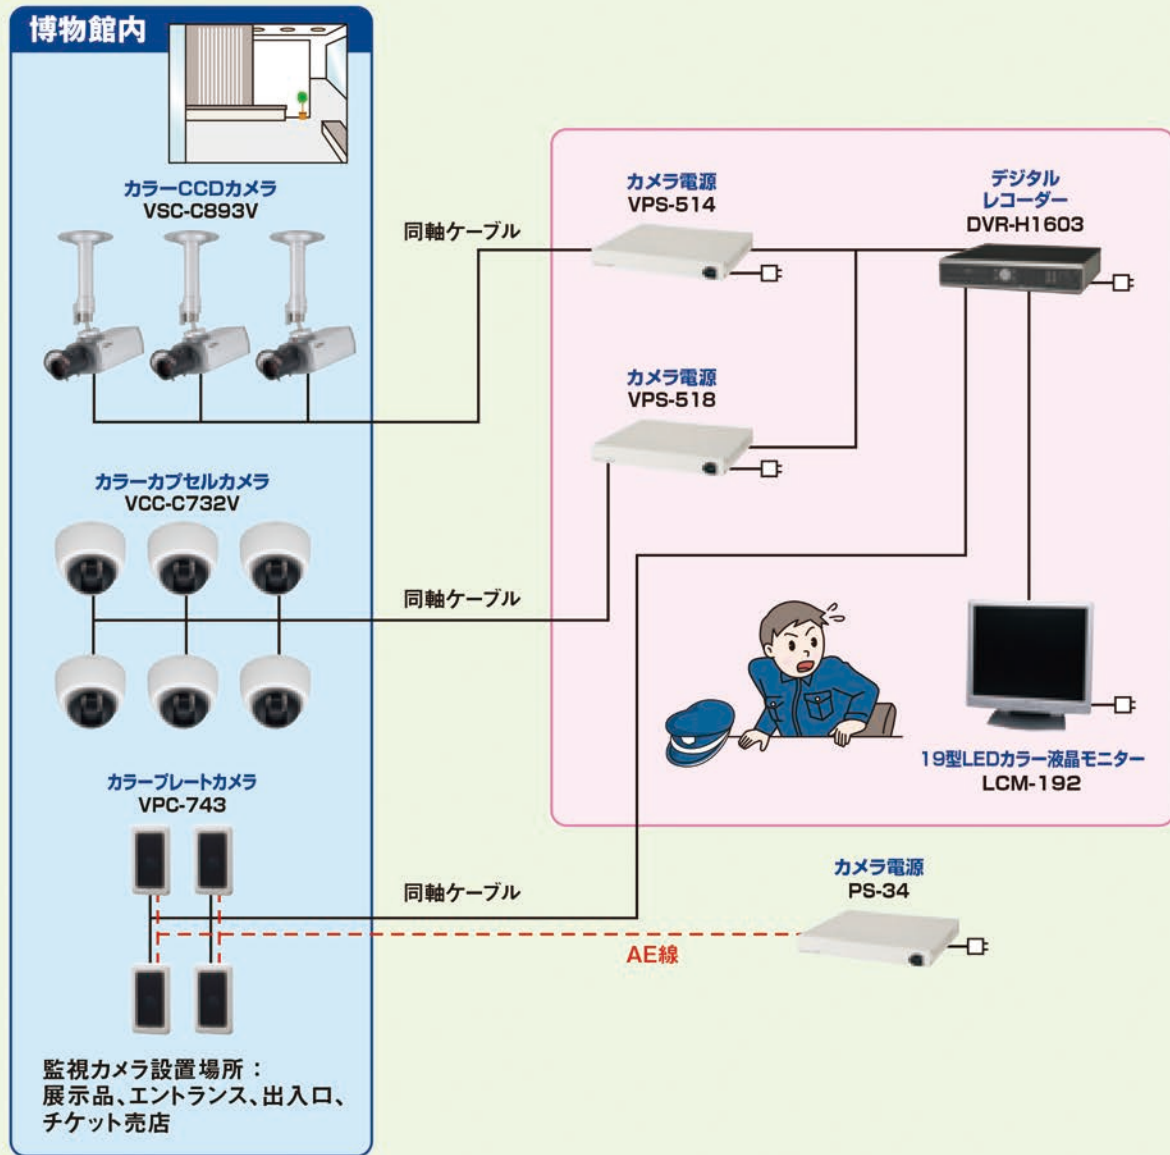

美術館・博物館

美術館向けセキュリティシステム

システム系統図

システム明細

(品名)	(品番)	(定価)
傾斜検知送信機	: TX-101K	17,000円
ホップアンテナセット	: AZ504T	9,500円
受信ユニット	: RXF-740A	40,000円
セキュリティ自動通報装置	: SC-810X	128,000円
携帯型受信機	: RXF-60K	52,000円
サイレン・フラッシュ付き受信機	: RXF-25	50,000円
下敷式盗難検知ホルダー	: BH-101K	オープンプライス
LED人感・音感ライト	: LCL-101W	〈近日発売〉

- 美術品・絵画にTX-101Kを取り付け、傾けられると信号を送信し、自動通報装置(SC-810X)又は警備送信機で非常通報します。
- 貼りつけができない美術品にはオプションの下敷式盗難検知ホルダー-BH-101Kをご使用いただくと簡単に警戒が可能です。
- RXF-740AにTX-101Kは最大40台登録可能です。
- RXF-740Aは最大4CHまで出力を分けることができます。
- RXF-740Aを金属にボックス内に納める場合は、ホップアンテナを延長できます。
- RXF-25との組み合わせでは、その場でサイレンとフラッシュを鳴動させます。
- 携帯型受信機RXF-60Kを持ち運ぶことで、非常事態の発生をリアルタイムで知ることができます。

美術館・博物館 博物館向け映像監視システム

システム系統図

システム明細

(品名)	(品番)	(定価)
カラー CCD カメラ	VSC-C893V	78,000円
カラーカプセルカメラ	VCC-C732V	90,000円
デジタルカラープレートカメラ	VPC-743	80,000円
デジタルレコーダー	DVR-H1603	オープンプライス
カメラ電源	VPS-518	90,000円
カメラ電源	VPS-514	68,000円
カメラ電源	PS-34	45,000円
19型 LED カラー液晶モニター	LCM-192	オープンプライス

- 展示品の盗難防止、来館者の確認。
- 16台のカメラ映像を1画面に合成して1台のモニターに単画面、4分割、9分割、16分割表示することができます。
- デジタルレコーダーに多重録画しますので効率的な監視システムの構築ができます。
- 来館者に威圧感、違和感を与えず、さりげなく映像監視をおこないます。