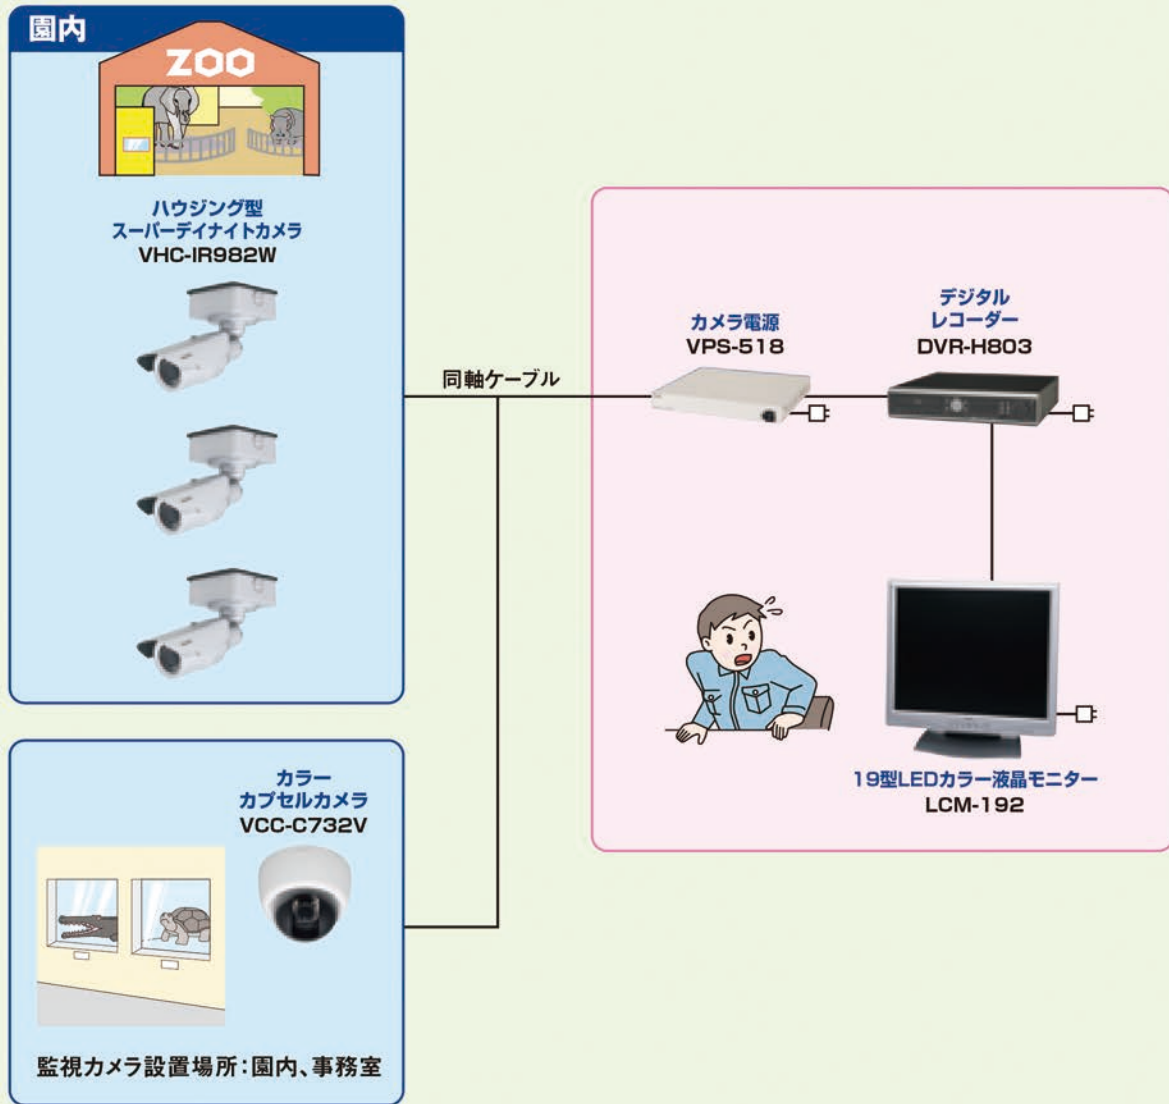

動物園

動物園向けワイヤレス通報システム

システム系統図

システム明細

(品名)	(品番)	(定価)
転倒検知送信機	: EXH-TK1	49,800円
押ボタン防水型送信機	: TXF-113E	25,000円
サイレン・フラッシュ付き受信機	: RXF-25R	50,000円
中継機		
(双方向無線対応型・登録式)	: RTXF-350	75,000円
多チャンネル受信ユニット	: RXF-3000A	223,000円
LED人感・音感ライト	: LCL-102W	(近日発売)

☆飼育施設内での非常事態発生時に、異常を事務室及び周辺の職員に通報します。

●転倒検知送信機や押ボタンにより、異常を連絡。

動物園

動物園向け映像監視システム

システム系統図

システム明細

(品名)	(品番)	(定価)
ハウジング型スーパーデナイトカメラ	VHC-IR982W	170,000円
カラーカプセルカメラ	VCC-C732V	90,000円
カメラ電源	VPS-518	90,000円
デジタルレコーダー	DVR-H803	オープンブライ
19型LEDカラー液晶モニター	LCM-192	オープンブライ

☆園内の盗難、イタズラ防止、来場者の確認、夜間の事務所内の監視。

- 8台のカメラ映像を1画面に合成して、1台のモニターに単画面、9分割表示することができます。
- デジタルレコーダーに多重録画しますので効率的な監視システムが構築できます。