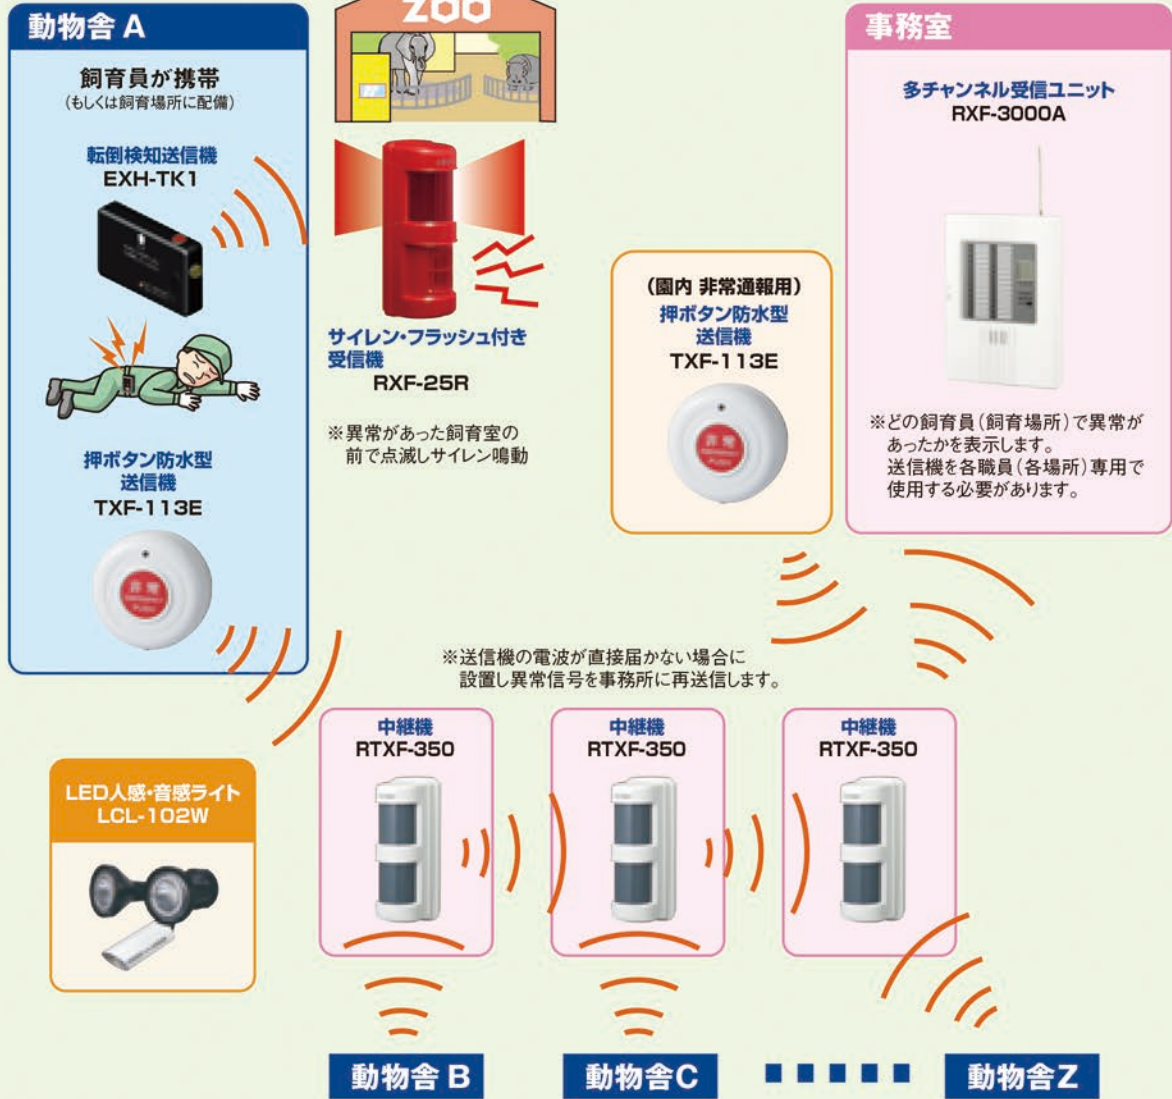

動物園

動物園向けワイヤレス通報システム

システム系統図

システム明細

(品名)	(品番)	(定価)
転倒検知送信機	: EXH-TK1	49,800円
押ボタン防水型送信機	: TXF-113E	25,000円
サイレン・フラッシュ付き受信機	: RXF-25R	50,000円
中継機		
(双方向無線対応型・登録式)	: RTXF-350	75,000円
多チャンネル受信ユニット	: RXF-3000A	223,000円
LED人感・音感ライト	: LCL-102W	(近日発売)

☆飼育施設内での非常事態発生時に、異常を事務室及び周辺の職員に通報します。

●転倒検知送信機や押ボタンにより、異常を連絡。

動物園

動物園向け映像監視システム

システム系統図

システム明細

(品名)	(品番)	(定価)
ハウジング型スーパーデナイトカメラ	VHC-IR982W	170,000円
カラーカプセルカメラ	VCC-C732V	90,000円
カメラ電源	VPS-518	90,000円
デジタルレコーダー	DVR-H803	オープンブライ
19型LEDカラー液晶モニター	LCM-192	オープンブライ

☆園内の盗難、イタズラ防止、来場者の確認、夜間の事務所内の監視。

- 8台のカメラ映像を1画面に合成して、1台のモニターに単画面、9分割表示することができます。
- デジタルレコーダーに多重録画しますので効率的な監視システムが構築できます。