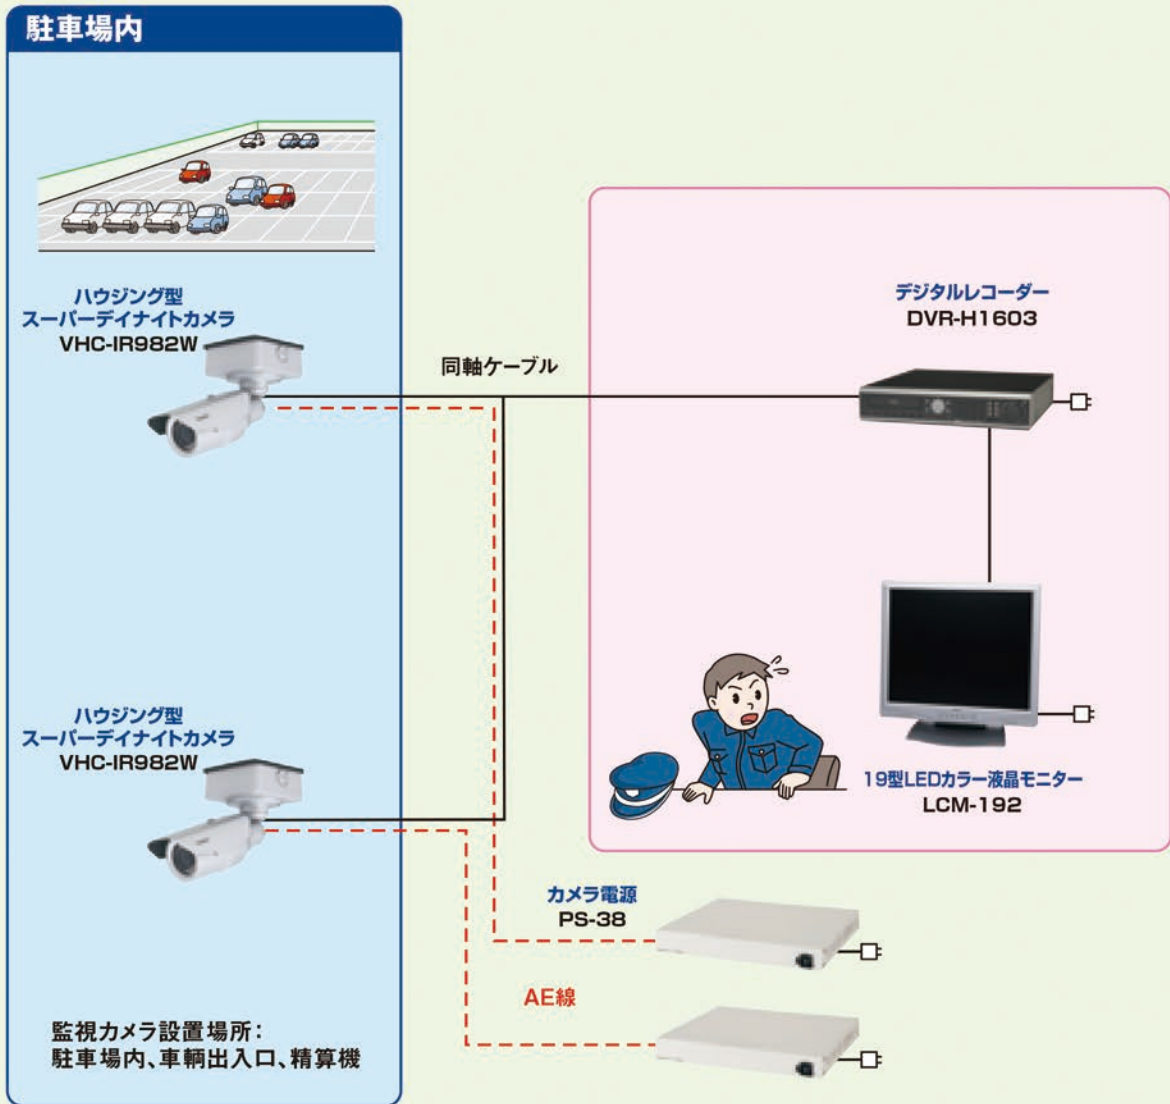

駐車場

駐車場向け映像監視システム

システム系統図

システム明細

(品名)	(品番)	(定価)
ハウジング型スーパーデナイトカメラ	VHC-IR982W	170,000円
デジタルレコーダー	DVR-H1603	オープンブライ
19型LEDカラー液晶モニター	LCM-192	オープンブライ
カメラ電源	PS-38	60,000円

☆車輛精算機の盗難、イタズラ防止、出入車輛の確認。

- 16台のカメラ映像を1画面に合成して、1台のモニターに単画面、16分割表示することができます。
- 1台のDVRに多重録画しますので効果的な監視システムが構築できます。

駐車場

駐車場向けフルHD映像監視システム

システム系統図

システム明細

(品名)	(品番)	(定価)
フルHDハウジング型ディナイトカメラ	VHC-IR910HD	オープンブライ
カメラ電源	PS-34	45,000円
HD-SDIデジタルレコーダー	HDVR-414	オープンブライ
21.5型フルHDカラー液晶モニター	LCM-210HD	オープンブライ

☆車輛精算機の盗難、イタズラ防止、入出庫車輛の確認。

- 214万画素の鮮明なフルハイビジョン画像で従来のアナログカメラでは対応できなかった車輛ナンバーの確認や紙幣の判別、人物の判別が可能です。
- カメラ4台の映像をデジタルレコーダーに録画し、モニターに4分割表示することができます。

駐車場

駐車場入出庫安全表示システム

システム系統図

LEDフラッシュ
マルチサイレン
LFS-12W

LED回転灯付
音声報知器
LRV-100Y

PLCユニット
PLC-20

直流電源装置
BA-71

システム明細

(品名)	(品番)	(定価)
赤外線センサー	: PB-20TE	30,000円
LEDフラッシュマルチサイレン	: LFS-12W	27,000円
LED回転灯付音声報知器	: LRV-100Y	オープンブライ
直流電源装置	: BA-71	62,000円
PLCユニット	: PLC-20	55,000円
PLCユニットプログラム制作費	:	オープンブライ

- 駐車場の入口にセンサー2本と出口に2本を設置。
- 出入口にLEDフラッシュマルチサイレンを設置。
- センサーで車を検知。PLCユニットにより出入口に設置したLEDフラッシュマルチサイレンのフラッシュとサイレン、LED回転灯付音声報知器の回転(点滅)とメッセージにより、入出庫車があることをお知らせします。