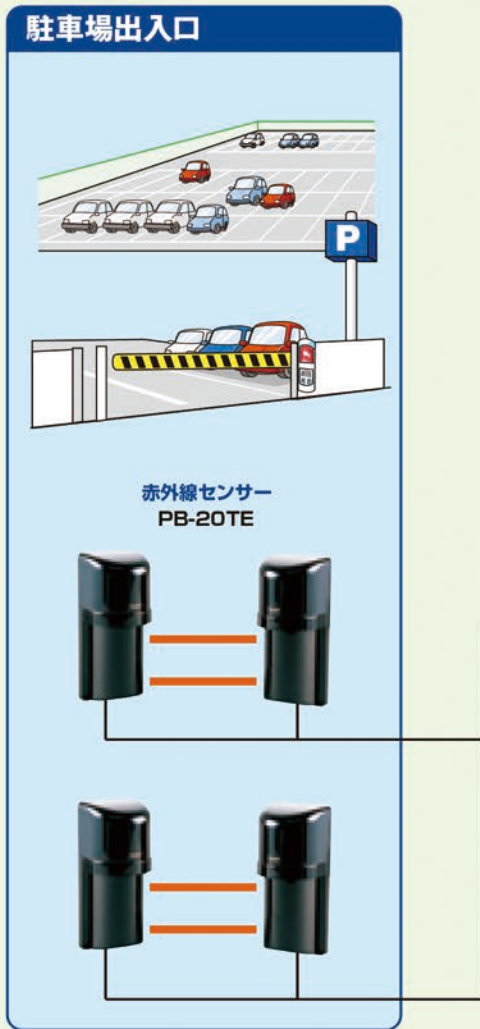

駐車場

駐車場向けフルHD映像監視システム

システム系統図

システム明細

(品名)	(品番)	(定価)
フルHDハウジング型ディナイトカメラ	VHC-IR910HD	オープンブライ
カメラ電源	PS-34	45,000円
HD-SDIデジタルレコーダー	HDVR-414	オープンブライ
21.5型フルHDカラー液晶モニター	LCM-210HD	オープンブライ

☆車輛精算機の盗難、イタズラ防止、入出庫車輛の確認。

- 214万画素の鮮明なフルハイビジョン画像で従来のアナログカメラでは対応できなかった車輛ナンバーの確認や紙幣の判別、人物の判別が可能です。
- カメラ4台の映像をデジタルレコーダーに録画し、モニターに4分割表示することができます。

駐車場

駐車場入出庫安全表示システム

システム系統図

LEDフラッシュ
マルチサイレン
LFS-12W

LED回転灯付
音声報知器
LRV-100Y

PLCユニット
PLC-20