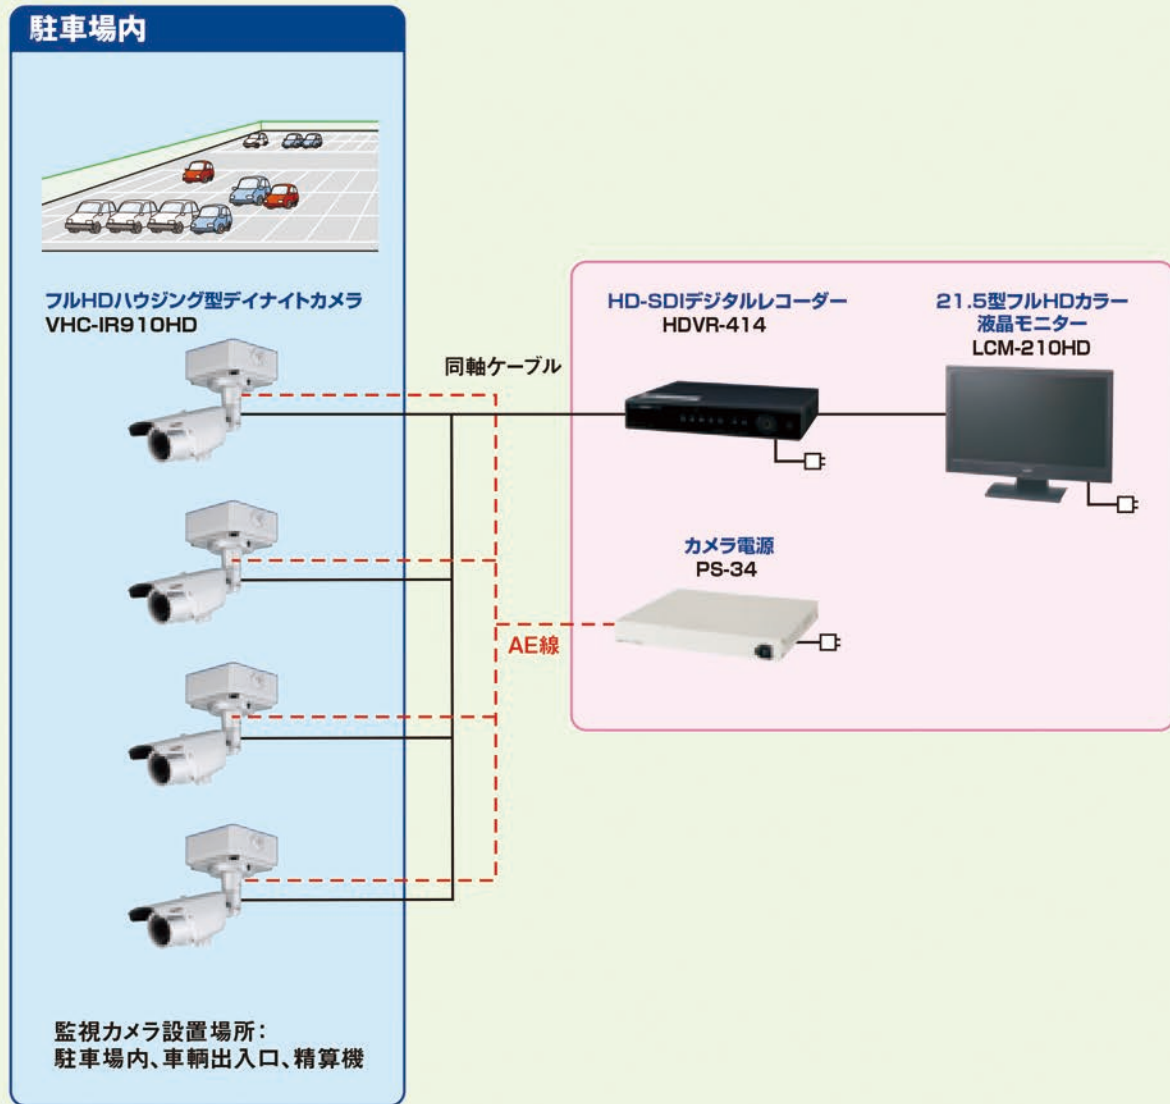

駐車場

駐車場向け映像監視システム

システム系統図

システム明細

(品名)	(品番)	(定価)
ハウジング型スーパーデナイトカメラ	VHC-IR982W	170,000円
デジタルレコーダー	DVR-H1603	オープンブライ
19型LEDカラー液晶モニター	LCM-192	オープンブライ
カメラ電源	PS-38	60,000円

☆車輛精算機の盗難、イタズラ防止、出入車輛の確認。

- 16台のカメラ映像を1画面に合成して、1台のモニターに単画面、16分割表示することができます。
- 1台のDVRに多重録画しますので効果的な監視システムが構築できます。

駐車場

駐車場向けフルHD映像監視システム

システム系統図

システム明細

(品名)	(品番)	(定価)
フルHDハウジング型ディナイトカメラ	VHC-IR910HD	オープンブライ
カメラ電源	PS-34	45,000円
HD-SDIデジタルレコーダー	HDVR-414	オープンブライ
21.5型フルHDカラー液晶モニター	LCM-210HD	オープンブライ

☆車輛精算機の盗難、イタズラ防止、入出庫車輛の確認。

- 214万画素の鮮明なフルハイビジョン画像で従来のアナログカメラでは対応できなかった車輛ナンバーの確認や紙幣の判別、人物の判別が可能です。
- カメラ4台の映像をデジタルレコーダーに録画し、モニターに4分割表示することができます。

駐車場

駐車場入出庫安全表示システム

システム系統図

LEDフラッシュ
マルチサイレン
LFS-12W

LED回転灯付
音声報知器
LRV-100Y

PLCユニット
PLC-20

直流電源装置
BA-71

システム明細

(品名)	(品番)	(定価)
赤外線センサー	: PB-20TE	30,000円
LEDフラッシュマルチサイレン	: LFS-12W	27,000円
LED回転灯付音声報知器	: LRV-100Y	オープンブライ
直流電源装置	: BA-71	62,000円
PLCユニット	: PLC-20	55,000円
PLCユニットプログラム制作費	:	オープンブライ

- 駐車場の入口にセンサー2本と出口に2本を設置。
- 出入口にLEDフラッシュマルチサイレンを設置。
- センサーで車を検知。PLCユニットにより出入口に設置したLEDフラッシュマルチサイレンのフラッシュとサイレン、LED回転灯付音声報知器の回転(点滅)とメッセージにより、入出庫車があることをお知らせします。