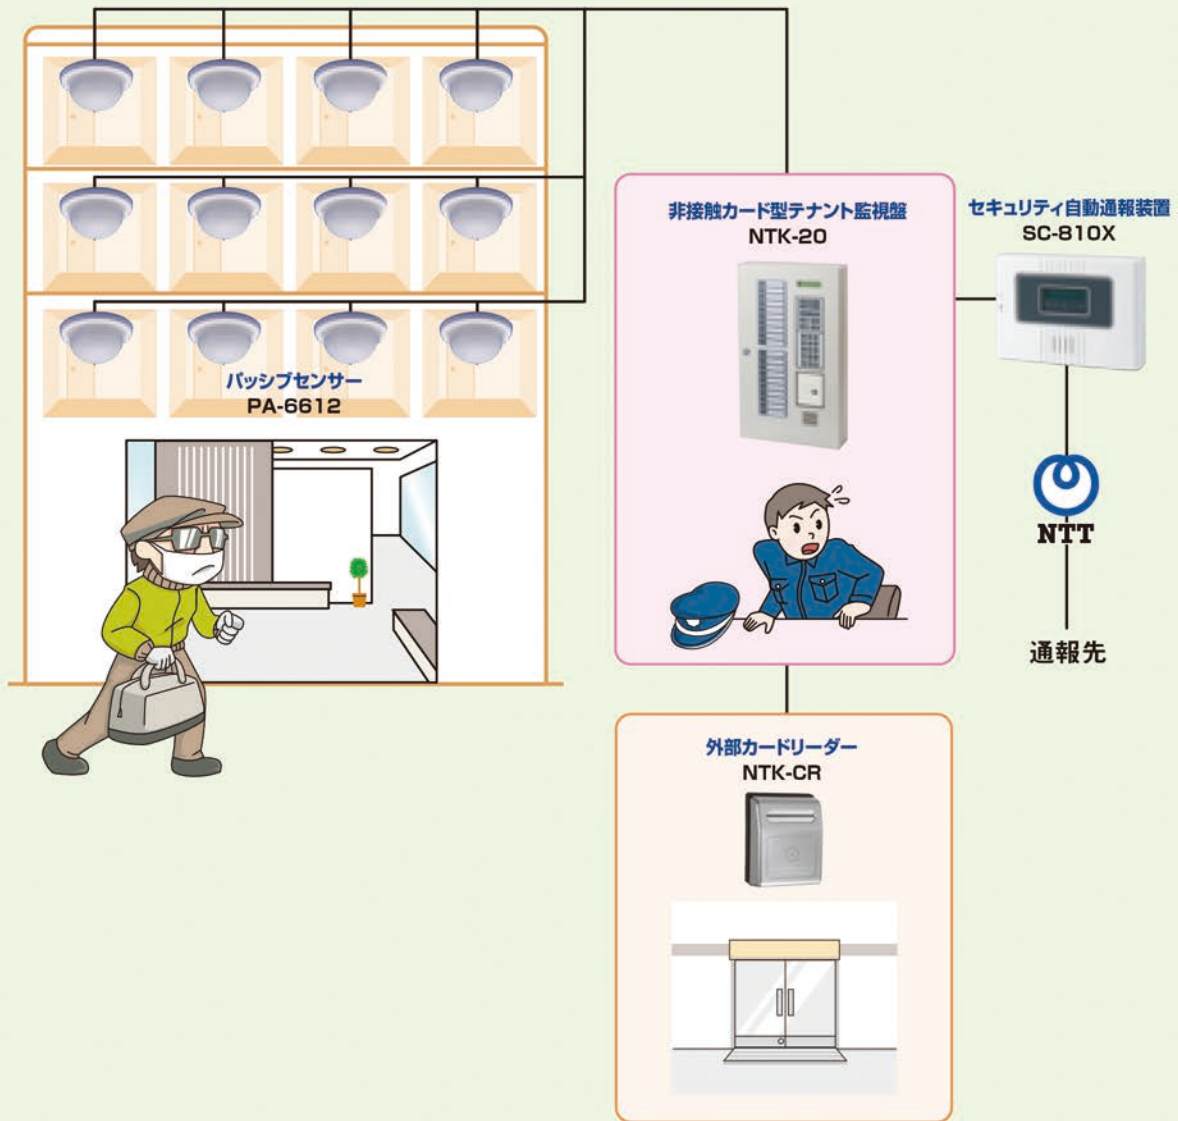

テナント

テナントビルセキュリティシステム

システム系統図

システム明細

| (品名)           | (品番)    | (定価)     |
|----------------|---------|----------|
| パッシブセンサー       | PA-6612 | 32,000円  |
| 非接触カード型テナント監視盤 | NTK-20  | 550,000円 |
| 外部カードリーダー      | NTK-CR  | 90,000円  |
| セキュリティ自動通報装置   | SC-810X | 128,000円 |

- NTK-20は各テナントやフロアーに対し警備システムのセット/リセットを非接触カードによって、管理出来ます。テナント20室と共用部2カ所をセンサー等で監視します。又、音声にてガイダンスを行います。
- ビル入退出者用カードは最大1000枚まで登録でき、専用の外部カードリーダーで読み取りが可能です。
- 自動通報装置を併設しオンライン化が図れます。

- コントローラBUS-C730-2に端末機は最大30台まで接続可能です。
- 配線長は最長1,000m、総配線長4,000mまで可能です。分岐配線も自由にできます。
- 信号ラインの配線は2芯の送り配線で済み、配線工事の手間がかかりません。
- グループ警報出力(1~6)で6個のテナントを多チャンネルコントローラで個別に警戒できます。
- テナント間の間仕切り変更があってもコントローラBUS-C730-2でグループを変更できます。  
※センサー用電源は台数に合わせて選択下さい。