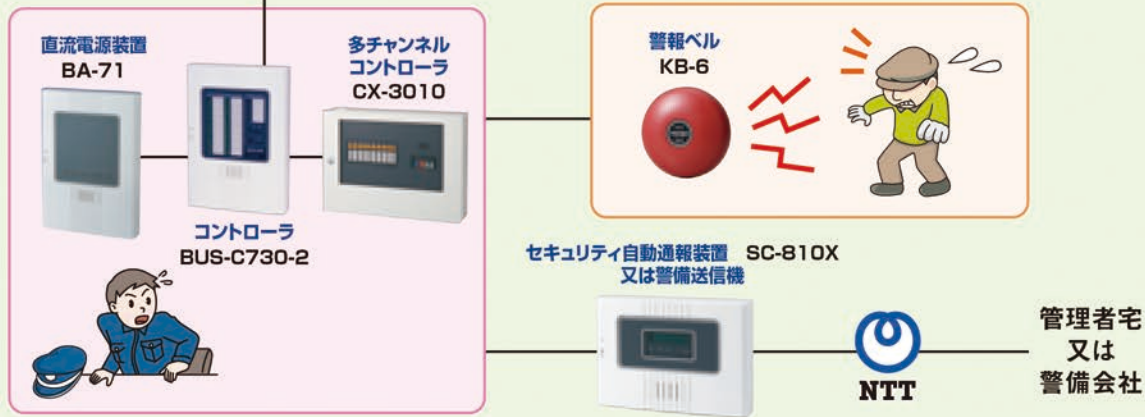

テナント

テナントビル向けバスネットシステム

システム系統図

システム明細

(品名)	(品番)	(定価)
バッシブセンサー	: BUS-6612W	36,500円
シャッターセンサー	: BUS-S3	13,000円
接点出力ユニット	: BUS-D1	18,000円
LEDフラッシュマルチサイレン	: LFS-12R	27,000円
接点入力ユニット	: BUS-U1	8,500円
マグネットスイッチ	: MG-103S	950円
直流電源装置	: BA-71	62,000円
コントローラ	: BUS-C730-2	130,000円
多チャンネルコントローラ	: CX-3010	330,000円
警報ベル	: KB-6	3,600円
セキュリティ自動通報装置	: SC-810X	128,000円

- ●コントローラBUS-C730-2に端末機は最大30台まで接続可能です。
- ●配線長は最長1,000m、総配線長4,000mまで可能です。分岐配線も自由にできます。
- ●信号ラインの配線は2芯の送り配線で済み、配線工事の手間がかかりません。
- ●グループ警報出力(1~6)で6個のテナントを多チャンネルコントローラで個別に警戒できます。
- ●テナント間の間仕切り変更があってもコントローラBUS-C730-2でグループを変更できます。
  ※センサー用電源は台数に合わせて選択下さい。