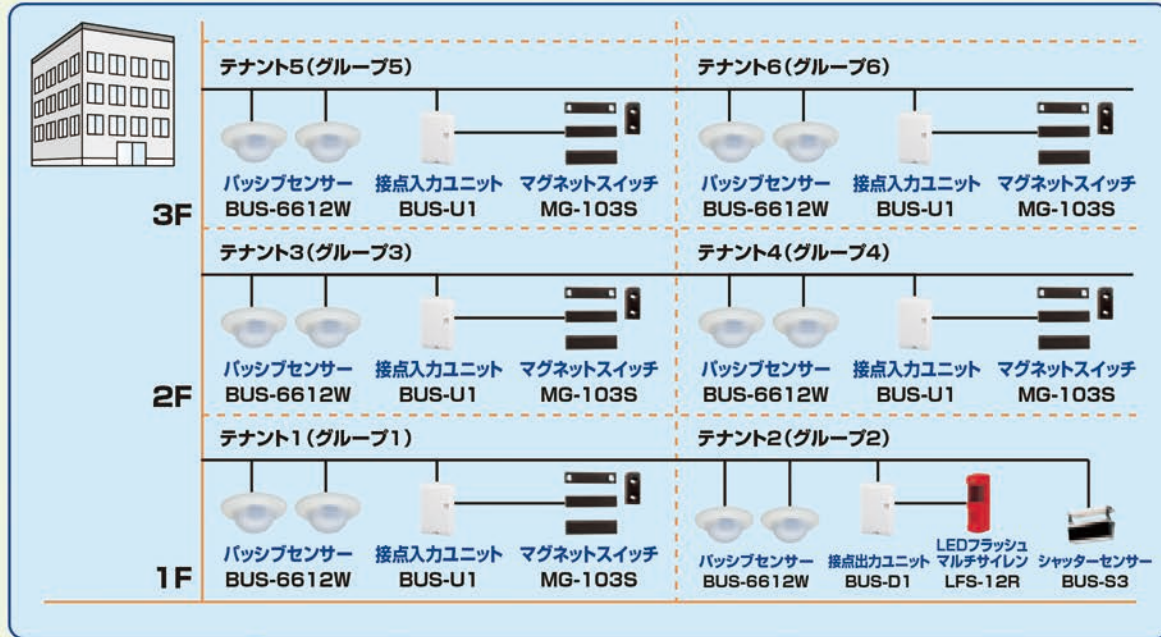

テナント

テナントビル向けバスネットシステム

システム系統図

システム明細

(品名)	(品番)	(定価)
バッシブセンサー	: BUS-6612W	36,500円
シャッターセンサー	: BUS-S3	13,000円
接点出力ユニット	: BUS-D1	18,000円
LEDフラッシュマルチサイレン	: LFS-12R	27,000円
接点入力ユニット	: BUS-U1	8,500円
マグネットスイッチ	: MG-103S	950円
直流電源装置	: BA-71	62,000円
コントローラ	: BUS-C730-2	130,000円
多チャンネルコントローラ	: CX-3010	330,000円
警報ベル	: KB-6	3,600円
セキュリティ自動通報装置	: SC-810X	128,000円

- ●コントローラBUS-C730-2に端末機は最大30台まで接続可能です。
- ●配線長は最長1,000m、総配線長4,000mまで可能です。分岐配線も自由にできます。
- ●信号ラインの配線は2芯の送り配線で済み、配線工事の手間がかかりません。
- ●グループ警報出力(1~6)で6個のテナントを多チャンネルコントローラで個別に警戒できます。
- ●テナント間の間仕切り変更があってもコントローラBUS-C730-2でグループを変更できます。
  ※センサー用電源は台数に合わせて選択下さい。